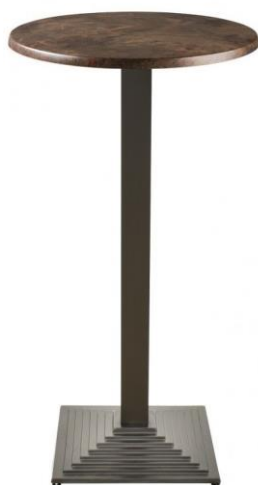

Mesa ELBA,
alta, negra,
base de 110
cms y tapa de
60 cms. Color
a elegir

100.MAELBA60R

Mesa de diseño, alta, multiusos, base de hierro en acabado negro, tapa de 60 cms de diámetro.